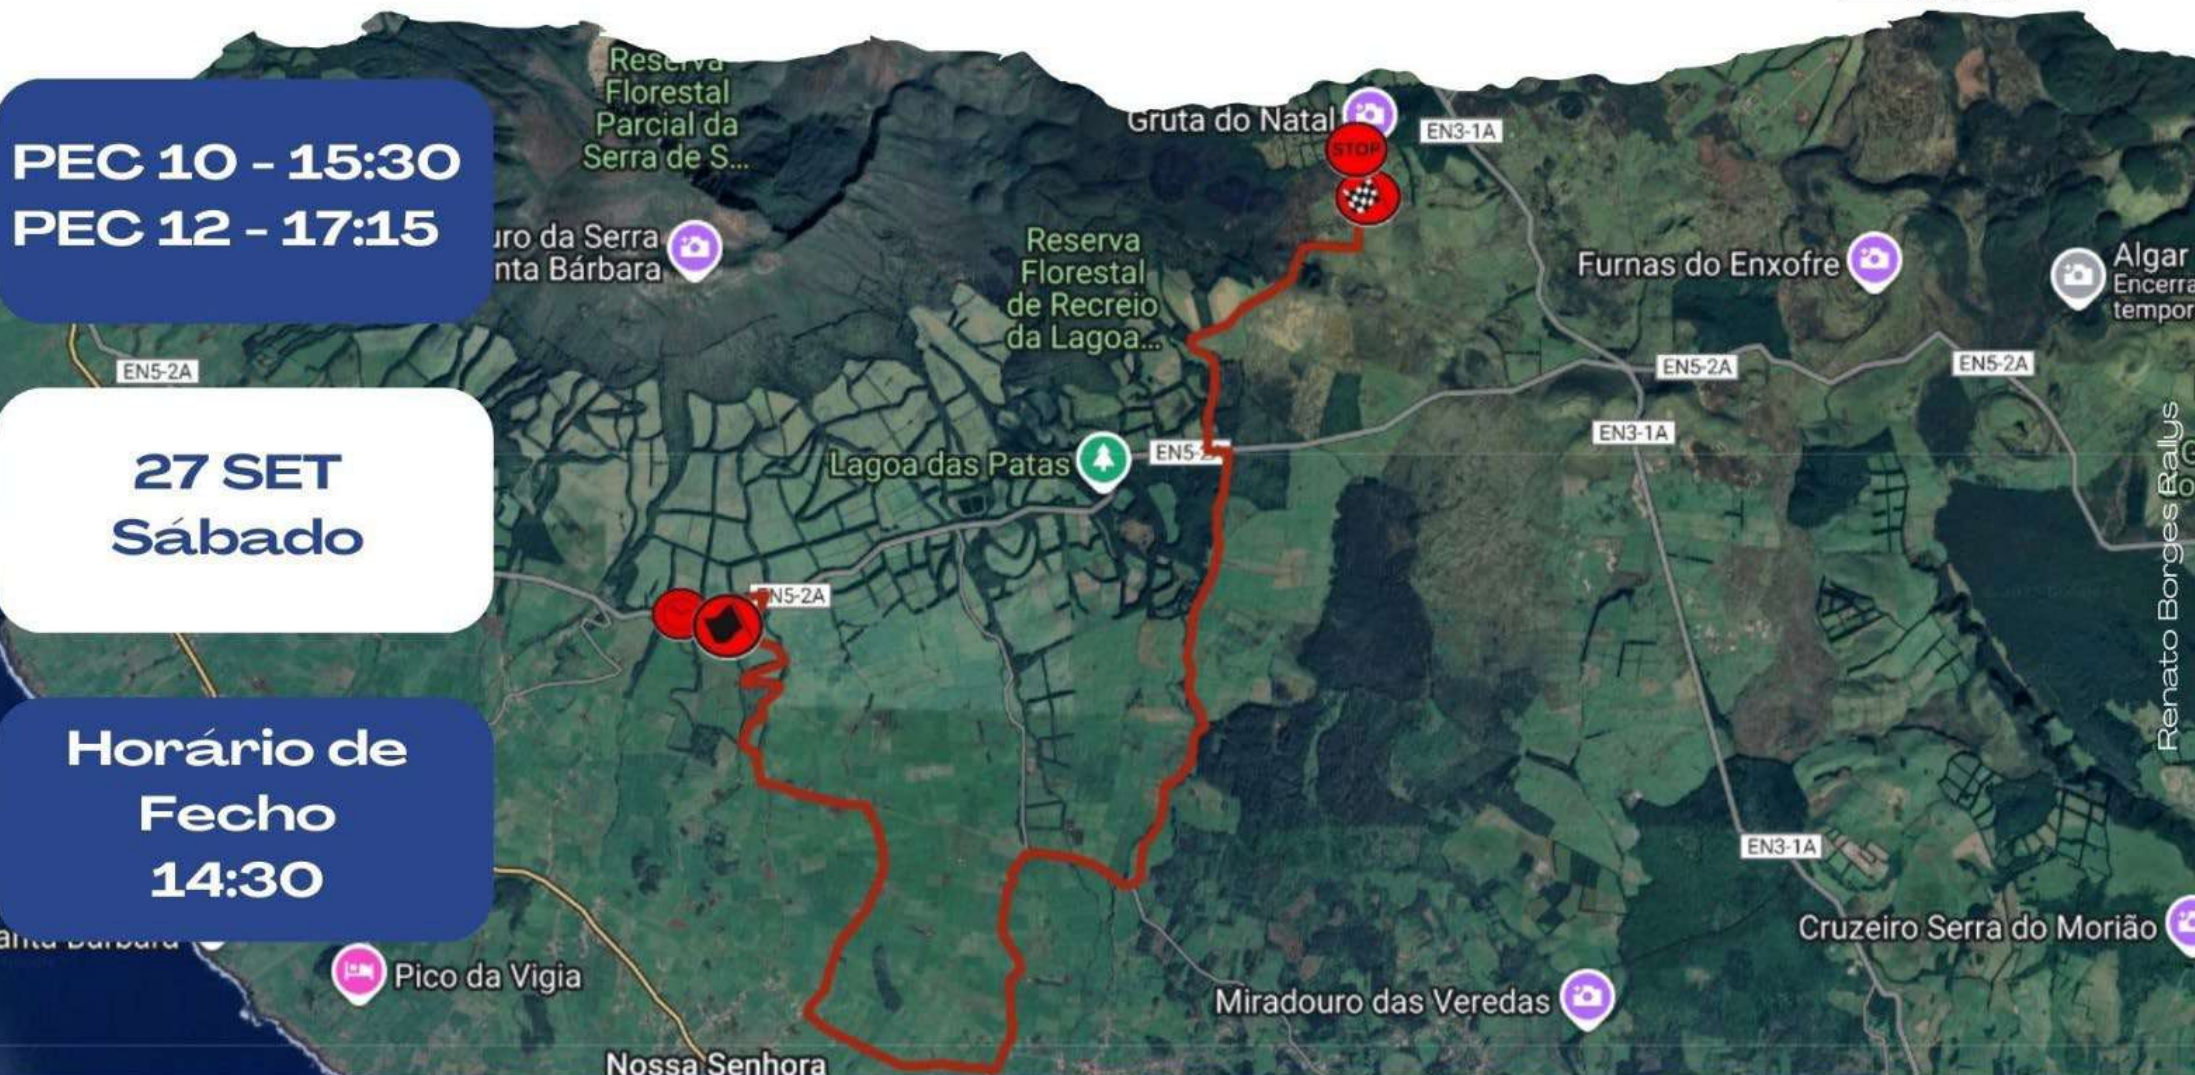

PEC 10 - 15:30
PEC 12 - 17:15

27 SET
Sábado

Horário de
Fecho
14:30