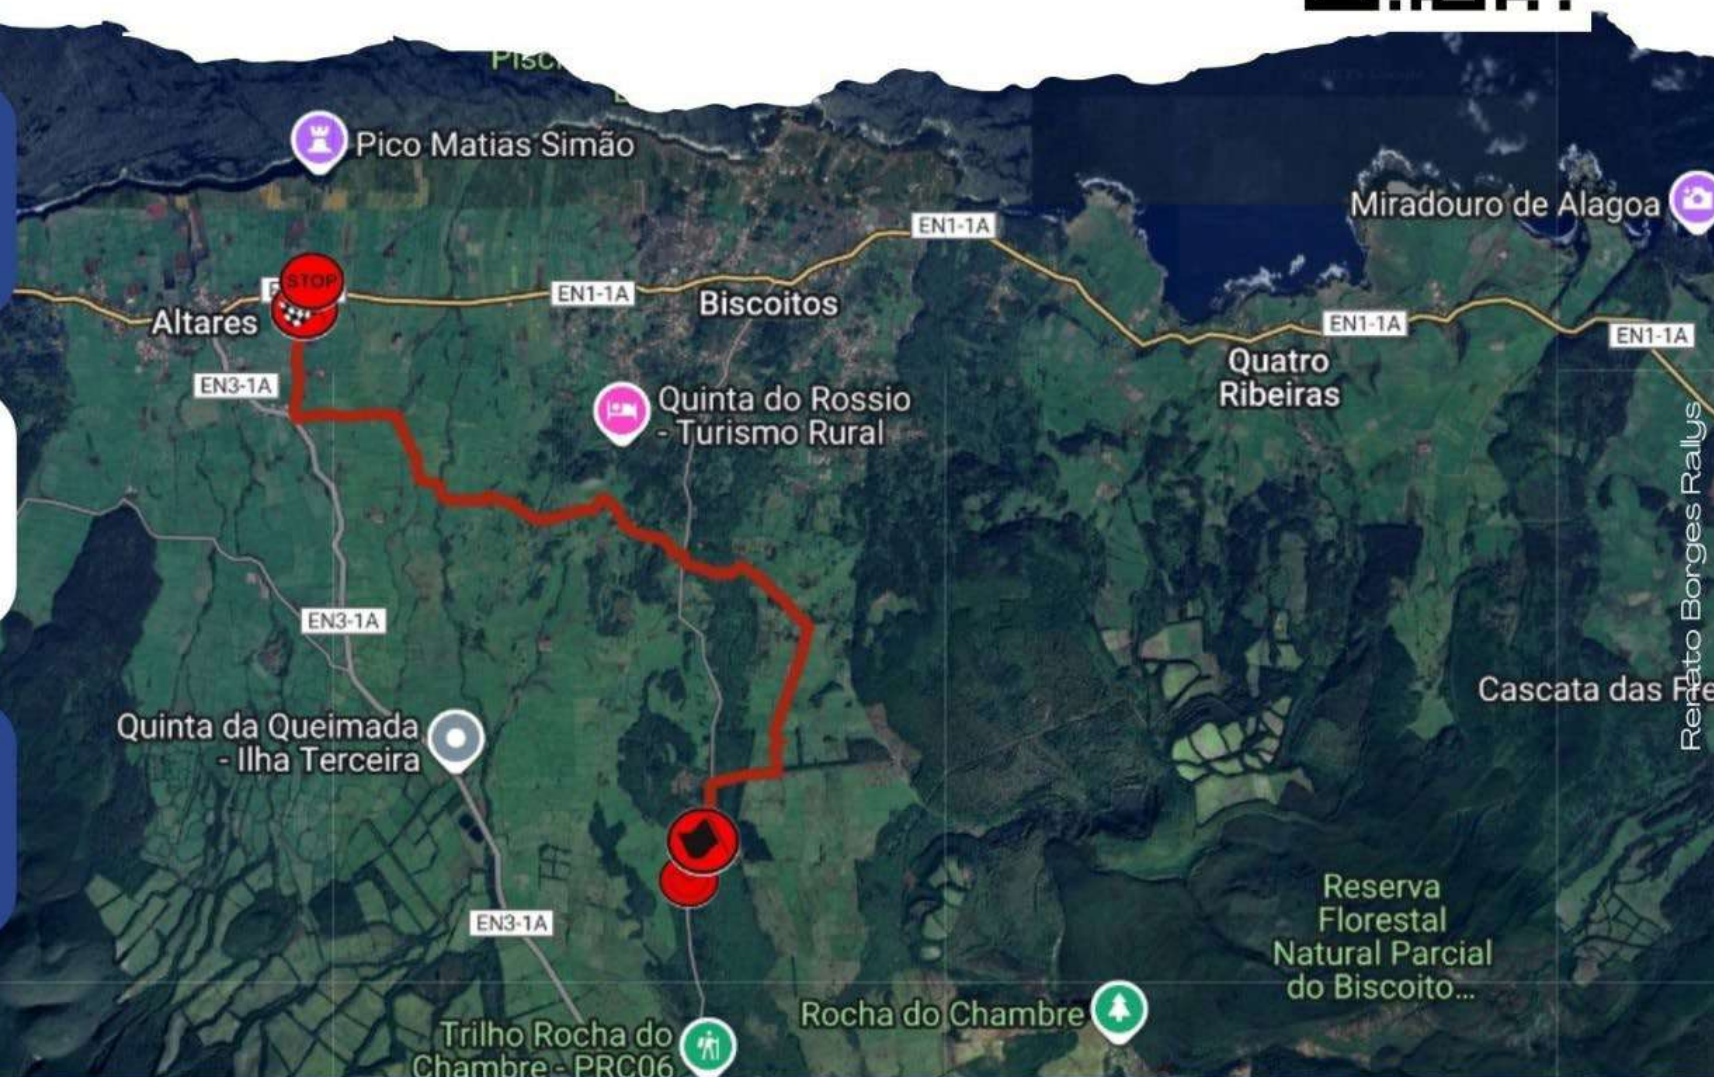

# SE - 2 e 4 Terauto 40 Anos - 1.84KM

**SE 2 - 20:30**  
**SE 4 - 21:40**

**26 SET**  
**Sexta-Feira**

**Horário de**  
**Fecho**  
**18:30**

**Ajude os marshals e aproveite o evento ao máximo. Eles estão lá para o proteger, por favor siga as suas recomendações.**

## PEC 5 e 7 - Arrochela - 6.50KM

**PEC 5 - 10:00**  
**PEC 7 - 11:40**

**27 SET**  
**Sábado**

**Horário de**  
**Fecho**  
**9:00**

**Ajude os marshals e aproveite o evento ao máximo. Eles estão lá para o proteger, por favor siga as suas recomendações.**

## PEC 6 e 8 - Serreta - 6.77KM

**PEC 6 - 10:30**  
**PEC 8 - 12:10**

**27 SET**  
**Sábado**

**Horário de**  
**Fecho**  
**9:30**

**Ajude os marshals e aproveite o evento ao máximo. Eles estão lá para o proteger, por favor siga as suas recomendações.**