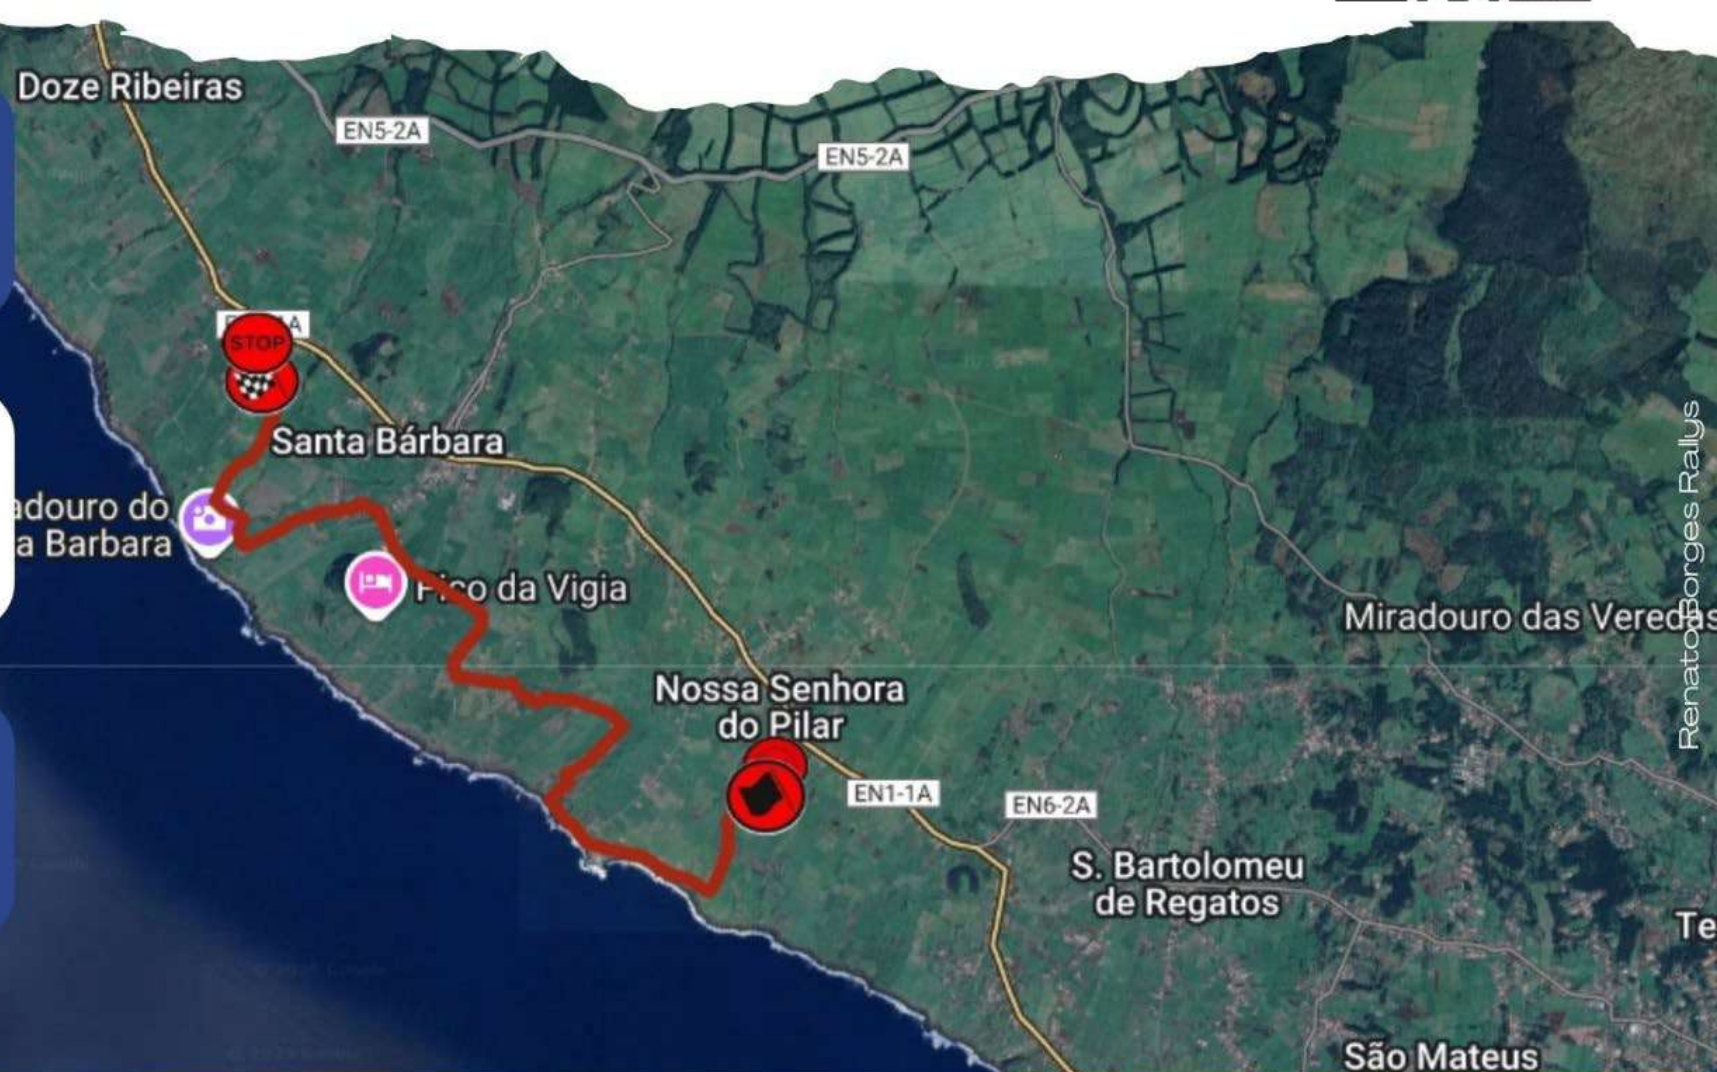

PEC 9 - 15:00
PEC 11 - 16:45

27 SET
Sábado

Horário de
Fecho
14:00